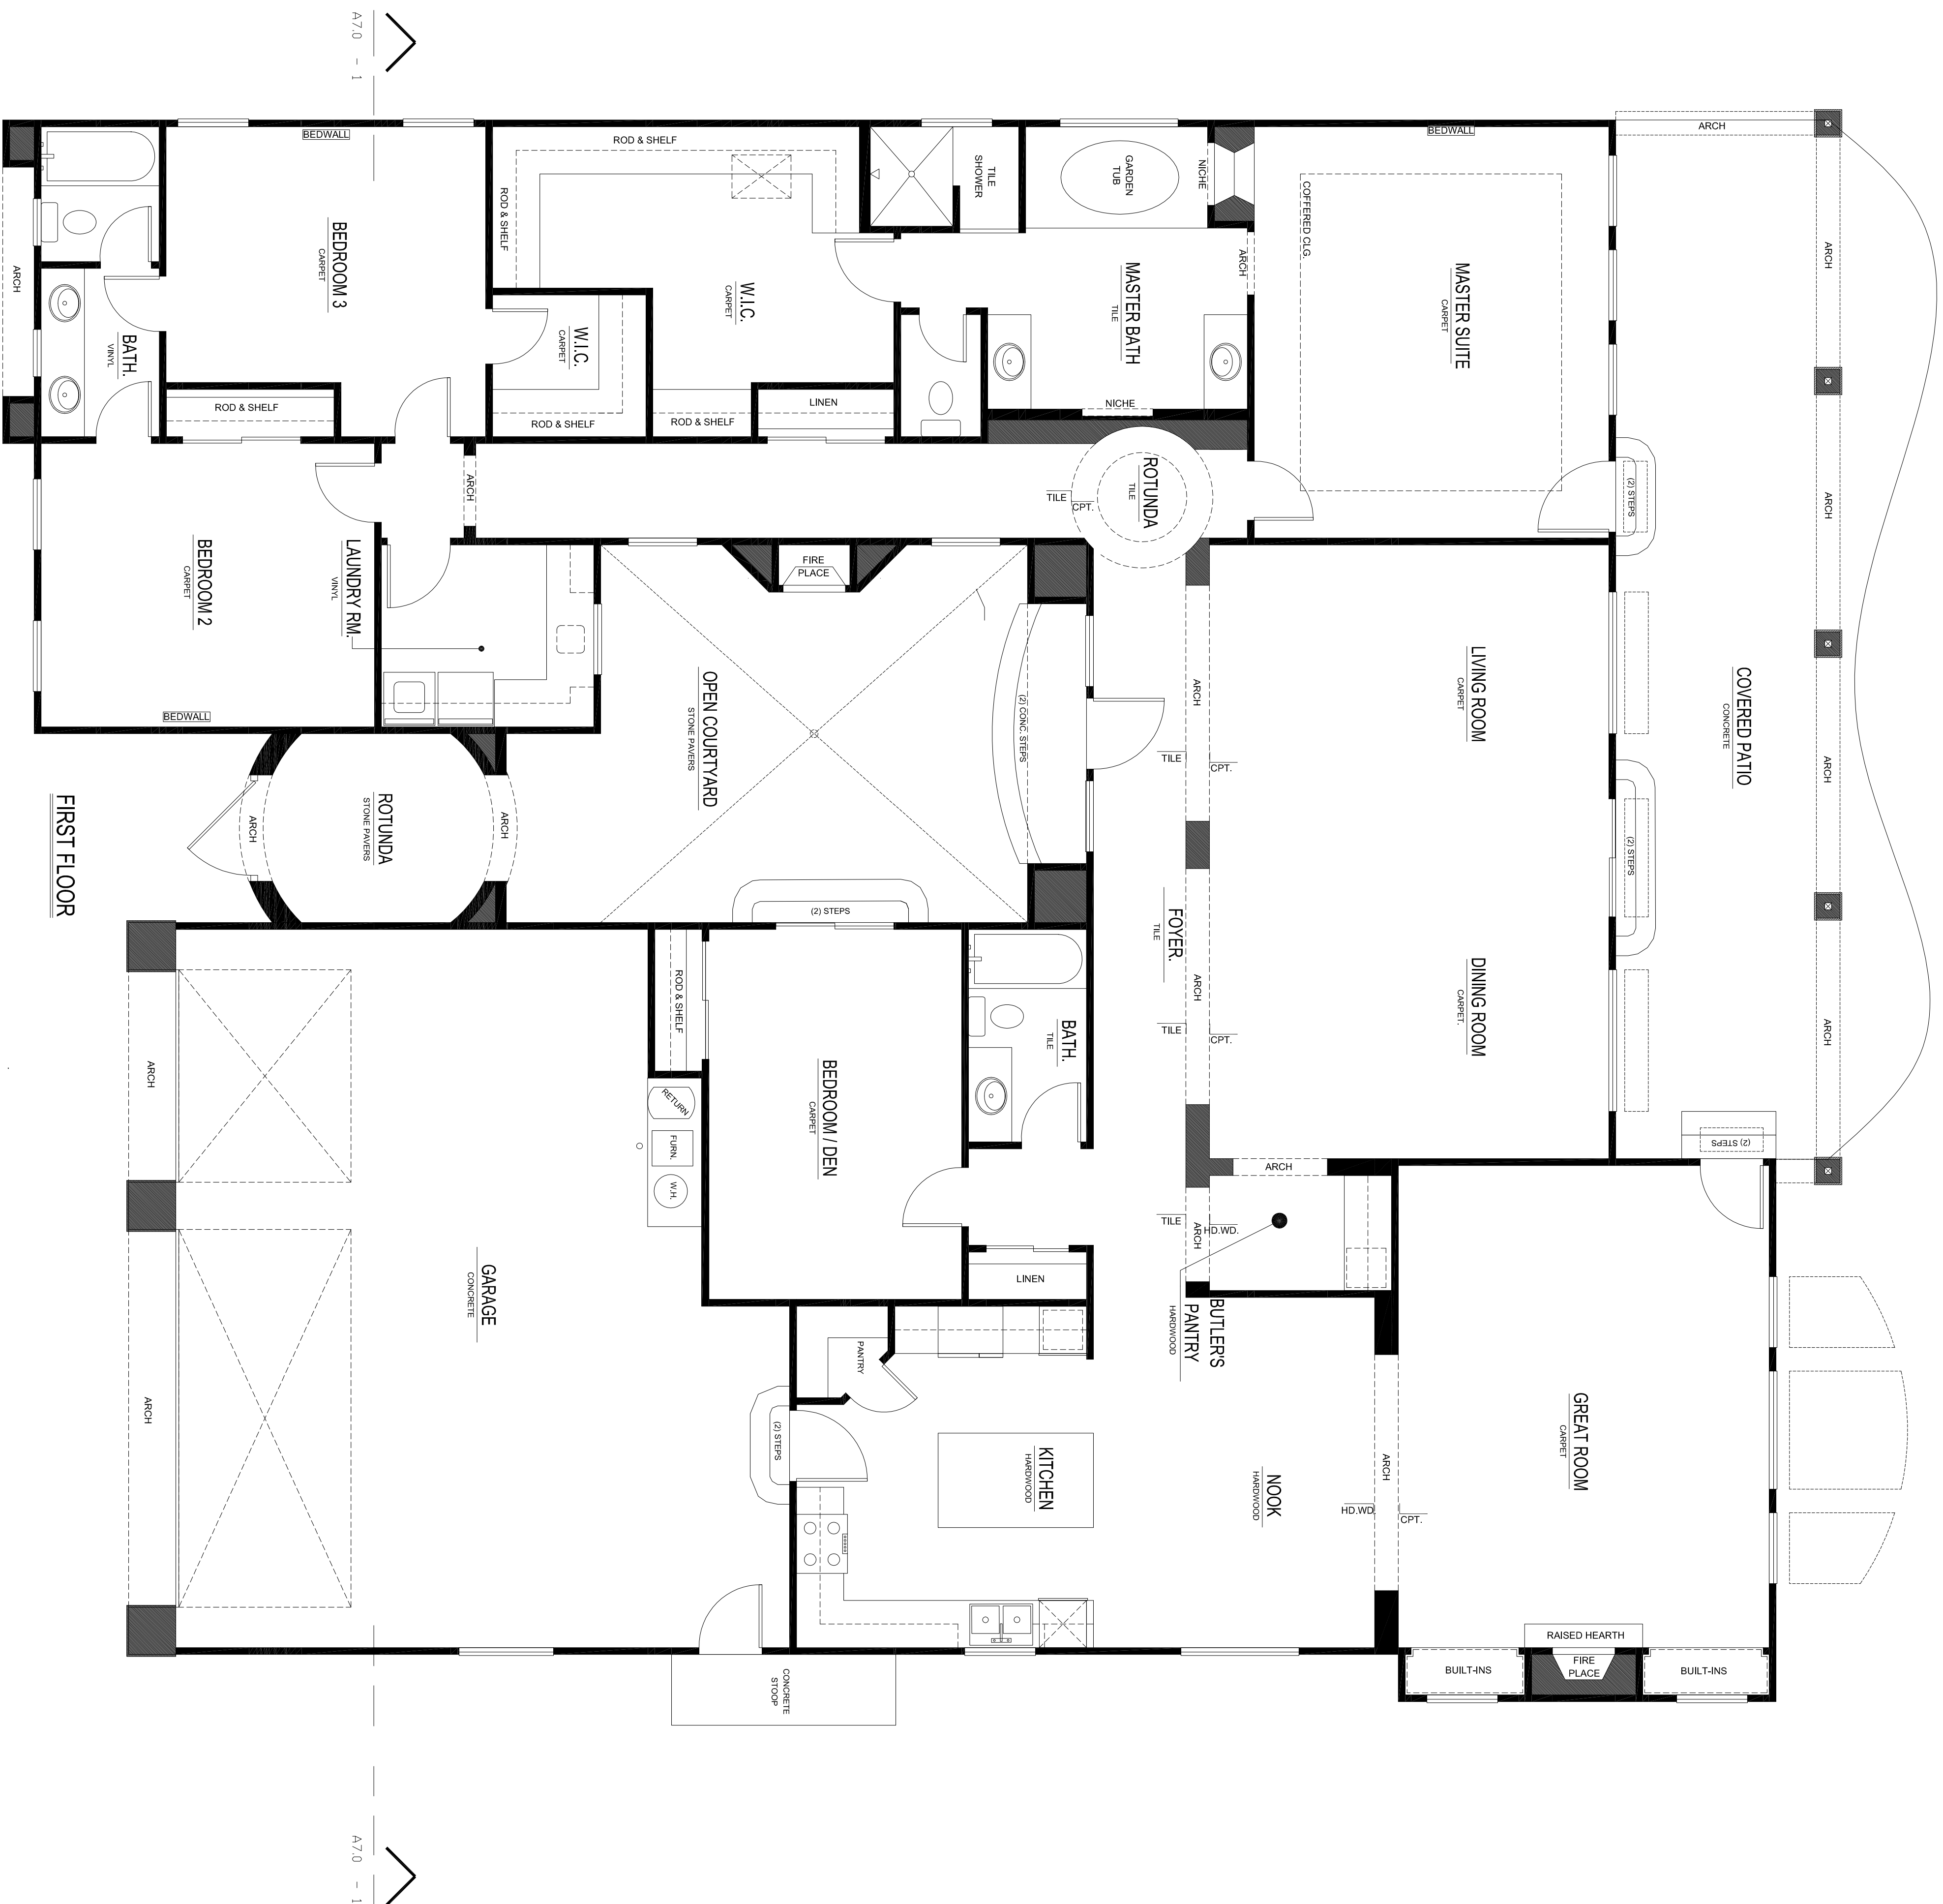

<b>THE ROMA</b>	3,094 S.F.
MAIN LEVEL:	766 S.F.
GARAGE:	3,094 S.F.
TOTAL:	3,094 S.F.

FIRST FLOOR